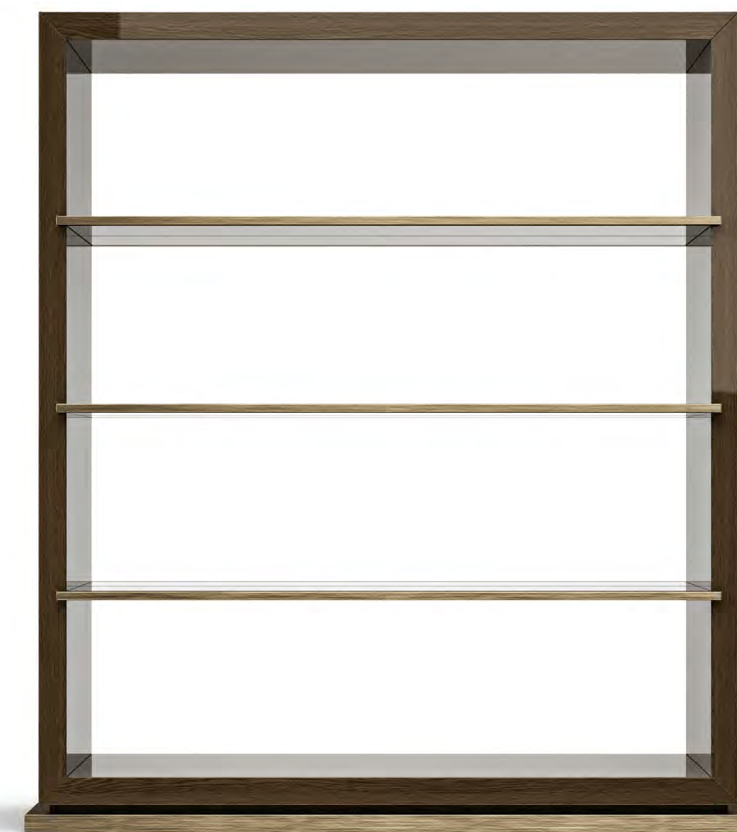

## La Table basse double plateaux

Table basse. Piètement métal finition bronze, chrome ou canon de fusil.

Coffee table. Metal base in bronze, chrome or dark chrome finish.

# La Bibliothèque

The Bookcase

## La Bibliothèque

Bibliothèque disponible en plusieurs dimensions, avec ou sans rangement. Parties métalliques en finition bronze, chrome ou canon de fusil.

Bookcase available in several dimensions, with optional closed storage elements. Metal elements in bronze, chrome or dark chrome finish.