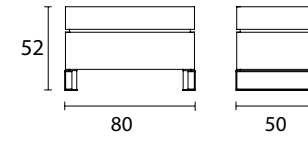

SEM 65
Semainier - Chest of drawers
cm 65 x 50 x h 127 - inch 25,6 x 19,7 x h 50