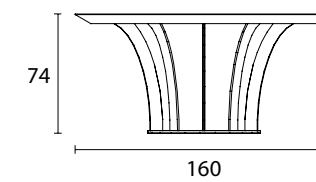

**BAR 120**  
Bar  
cm 120 x 52 x h 145 - inch 47 x 20 x h 57

**BAR 80**  
Bar  
cm 80 x 52 x h 150 - inch 47 x 20 x h 57

**TOP 238**  
Table Ovale - Oval Table  
cm 238 x 138 x h 74 - inch 94 x 54 x h 29

**TOP 198**  
Table Ovale - Oval Table  
cm 198 x 128 x h 74 - inch 78 x 50 x h 29

**TRP 320**  
Table - Table  
cm 320 x 130 x h 74 - inch 126 x 51 x h 29

**TRONP 130**  
Table ronde - Table  
cm Ø 130 x h 74 - inch Ø 63 x h 29

**TRONP 160**  
Table ronde - Table  
cm Ø 160 x h 74 - inch Ø 63 x h 29

**LAZS 70**  
Plateau tournant- Lazy Suzan  
cm Ø 70 - inch Ø 27,5

**FPAR**  
**Fauteuil - Armchair**  
 cm 54 x 60 x h 91 - inch 21,2 x 23,5 x h 36