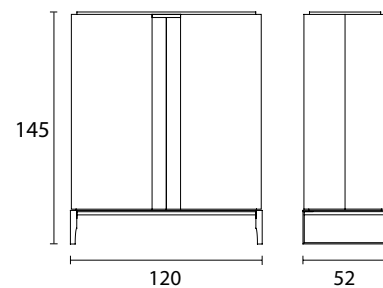

# Dessins Techniques

Technical Drawings

**BU 155**  
Buffet - Buffet  
cm 155 x 52 x h 82 - inch 61 x 20 x h 32

**BU 190T**  
Buffet - Buffet  
cm 190 x 52 x h 82 - inch 75 x 20 x h 32

**BU 220**  
Buffet - Buffet  
cm 220 x 52 x h 82 - inch 87 x 20 x h 32

**CSL 140**  
Console  
cm 140 x 42 x h 76 - inch 55 x 16,5 x h 30

**CSL 180**  
Console  
cm 180 x 42 x h 76 - inch 71 x 16,5 x h 30

**AR 120**  
Armoire - Cabinet  
cm 120 x 52 x h 145 - inch 47 x 20 x h 57

**BAR 120**  
Bar  
cm 120 x 52 x h 145 - inch 47 x 20 x h 57

**BAR 80**  
Bar  
cm 80 x 52 x h 150 - inch 47 x 20 x h 57

**TOP 238**  
Table Ovale - Oval Table  
cm 238 x 138 x h 74 - inch 94 x 54 x h 29