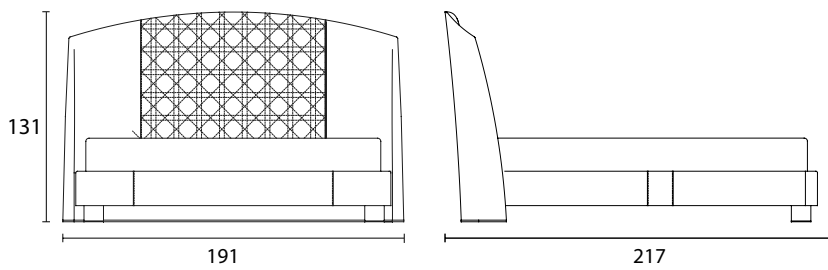

LIT 191 M
Lit - Bed
cm 191 x 217 x h 131
inch 75,2 x 85,4 x h 51,6

COMM 130
Commode - Dresser
cm 130 x 52 x h 75 - inch 51,2 x 20,5 x h 29,5

COMM 180
Commode - Dresser
cm 180 x 52 x h 75 - inch 70,9 x 20,5 x h 29,5

LIT 211 M
Lit - Bed
cm 211 x 227 x h 131
inch 83 x 89,3 x h 51,6

LIT 231 M
Lit - Bed
cm 231 x 227 x h 131
inch 91 x 89,3 x h 51,6