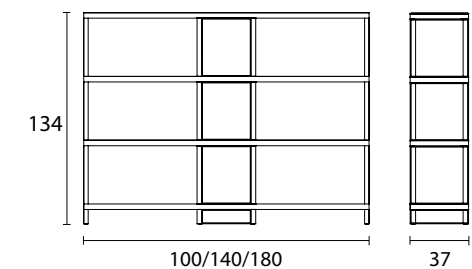

CHEV 60
Chevet - Nightstand
cm 60 x 50 x h 52 - inch 23,6 x 19,7 x h 20,4