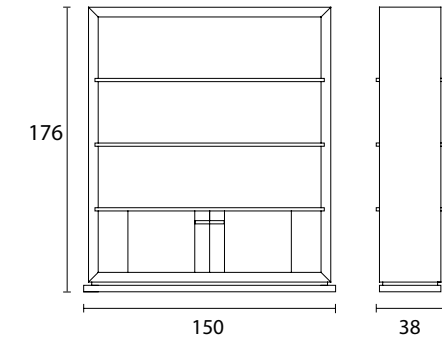

BIBHC3 100
BIBHC3 140
BIBHC3 180
Bibliothèque - Bookcase
cm 100/140/180 x 37 x h 214 - inch 39,3/55/70,8 x 14,5 x h 84,2

BIB 150R
Bibliothèque - Bookcase
cm 150 x 38 x h 176 - inch 59 x 15 x h 69,3