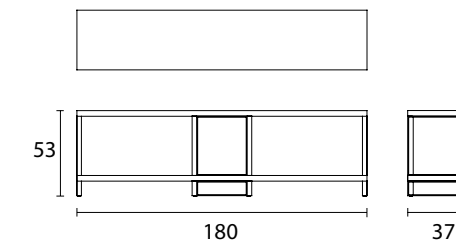

**CHALM**  
**Chaise - Chair**  
 cm 55 x 60 x h 85 - inch 21,6 x 23,6 x h 33,5

**TB 120C**  
**Table Basse - Coffee Table**  
 cm 120 x 120 x h 35 - inch 21,6 x 23,6 x h 33,5

**DC 140**  
**Dos de canapé - Low console**  
 cm 140 x 37 x h 53 - inch 94 x 54 x h 29

**DC 180**  
**Dos de canapé - Low console**  
 cm 180 x 37 x h 53 - inch 94 x 54 x h 29

**TB 160**  
**Table basse - Coffee Table**  
 cm 160 x 80 x h 35 - inch 71 x 16,5 x h 30

**TB 130**  
**Table basse - Coffee Table**  
 cm 130 x 80 x h 35 - inch 51,2 x 31,5 x h 13,8