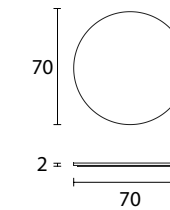

**BAR 120**  
Bar  
cm 120 x 52 x h 145 - inch 47 x 20 x h 57

**BAR 80**  
Bar  
cm 80 x 52 x h 150 - inch 47 x 20 x h 57

**TOP 238**  
Table Ovale - Oval Table  
cm 238 x 138 x h 74 - inch 94 x 54 x h 29

**TOP 198**  
Table Ovale - Oval Table  
cm 198 x 128 x h 74 - inch 78 x 50 x h 29

**TRP 320**  
Table - Table  
cm 320 x 130 x h 74 - inch 126 x 51 x h 29

**TRONP 130**  
Table ronde - Table  
cm Ø 130 x h 74 - inch Ø 63 x h 29

**TRONP 160**  
Table ronde - Table  
cm Ø 160 x h 74 - inch Ø 63 x h 29

**LAZS 70**  
Plateau tournant- Lazy Suzan  
cm Ø 70 - inch Ø 27,5

**FPAR**  
**Fauteuil - Armchair**  
 cm 54 x 60 x h 91 - inch 21,2 x 23,5 x h 36