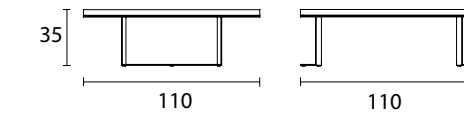

TB 58R
Table Basse - End Table
cm Ø 58 x h 53 - inch Ø 22,8 x h 20,8