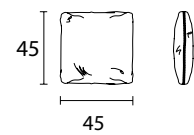

BIB 56
Bibliothèque - Bookcase
cm 56 x 38 x h 176 - inch 22 x 15 x h 69,3