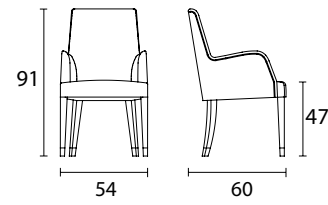

**BAR 120**  
Bar  
cm 120 x 52 x h 145 - inch 47 x 20 x h 57

**BAR 80**  
Bar  
cm 80 x 52 x h 150 - inch 47 x 20 x h 57

**TOP 238**  
Table Ovale - Oval Table  
cm 238 x 138 x h 74 - inch 94 x 54 x h 29

**TOP 198**  
Table Ovale - Oval Table  
cm 198 x 128 x h 74 - inch 78 x 50 x h 29

**TRP 320**  
Table - Table  
cm 320 x 130 x h 74 - inch 126 x 51 x h 29

**TRONP 130**  
Table ronde - Table  
cm Ø 130 x h 74 - inch Ø 63 x h 29

**TRONP 160**  
Table ronde - Table  
cm Ø 160 x h 74 - inch Ø 63 x h 29

**LAZS 70**  
Plateau tournant- Lazy Suzan  
cm Ø 70 - inch Ø 27,5

**FPAR**  
**Fauteuil - Armchair**  
 cm 54 x 60 x h 91 - inch 21,2 x 23,5 x h 36