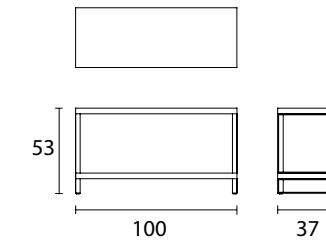

DC 180
Dos de canapé - Low console
cm 180 x 37 x h 53 - inch 94 x 54 x h 29