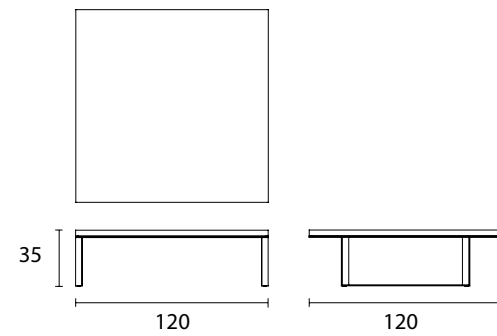

TB 130
Table basse - Coffee Table
cm 130 x 80 x h 35 - inch 51,2 x 31,5 x h 13,8

TB 120C
Table Basse - Coffee Table
cm 120 x 120 x h 35 - inch 21,6 x 23,6 x h 33,5