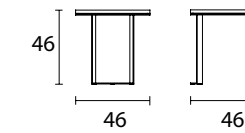

TB 80R
Table Basse - End Table
cm Ø 80 x h 53 - inch Ø 31,5 x h 20,8