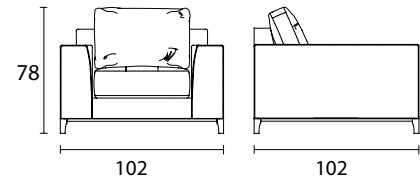

CAN 230
Canapé - Sofa
cm 230 x 102 x h 78 - inch 90,5 x 40 x h 31