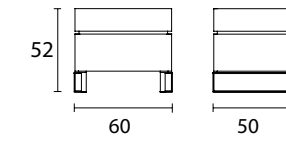

BCHB 130
Bureau - Desk
cm 130 x 65 x h 76 - inch 51,2 x 25,6 x h 29,9