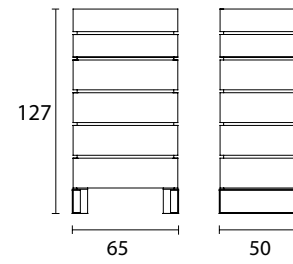

LUS 100
Lustre - Chandelier
cm Ø 100 x h 52 - inch Ø 39,3 x h 20,5