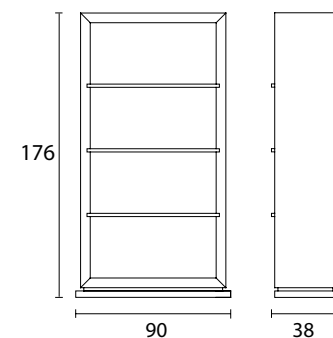

**TB 160 DP**  
**Table basse - Coffee Table**  
 cm 160 x 80 x h 43 - inch 63 x 31,5 x h 17

**TB 58R**  
**Table Basse - End Table**  
 cm Ø 58 x h 53 - inch Ø 22,8 x h 20,8

**TB 80R**  
**Table Basse - End Table**  
 cm Ø 80 x h 53 - inch Ø 31,5 x h 20,8

**BIBHC3TV 100**  
**BIBHC3TV 140**  
**BIBHC3TV 180**  
Bibliothèque TV - TV Bookcase  
cm. 100/140/180 x 37 x h 214 - inch 39,3/55/70,8 x 14,5 x h 84,2

**BIBHC3 100**  
**BIBHC3 140**  
**BIBHC3 180**  
Bibliothèque - Bookcase  
cm 100/140/180 x 37 x h 214 - inch 39,3/55/70,8 x 14,5 x h 84,2

**COUS 45**  
Coussin - Cushion  
cm 45 x h 45 - inch 18 x h 18

**COUS 60**  
Coussin - Cushion  
cm 60 x h 60 - inch 23,6 x h 23,6

**FAUALM**  
Fauteuil - Armchair  
cm 65 x 71 x h 83 - inch 25,6 x 28 x h 32,7

**BIB 56**  
Bibliothèque - Bookcase  
cm 56 x 38 x h 176 - inch 22 x 15 x h 69,3

**BIB 90**  
Bibliothèque - Bookcase  
cm 90 x 38 x h 176 - inch 35,4 x 15 x h 69,3

**BIBHC2 100**  
**BIBHC2 140**  
**BIBHC2 180**  
Bibliothèque - Bookcase  
cm 100/140/180 x 37 x h 174 - inch 39,3/55/70,8 x 14,5 x h 68,5