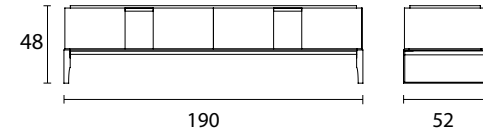

LI 231
Lit - Bed
cm 231 x 227 x h 131
inch 91 x 89,3 x h 51,6