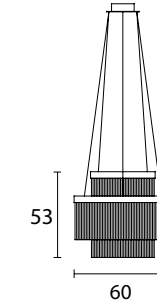

LUS 60
Lustre - Chandelier
cm Ø 60 x h 53 - inch Ø 23,6 x h 20,9