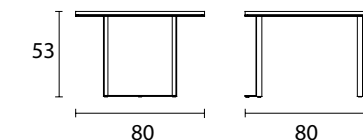

**TB 110R**  
**Table Basse - Coffee Table**  
 cm Ø 110 x h 35 - inch Ø 43,3 x h 13,8

**TB 46R**  
**Table Basse - End Table**  
 cm Ø 46 x h 46 - inch Ø 18,1 x h 18,1

**TB 120 CDP**  
**Table basse - Coffee Table**  
 cm 120 x 120 x h 43 - inch 42,2 x 42,2 x h 17

**TB 160 DP**  
**Table basse - Coffee Table**  
 cm 160 x 80 x h 43 - inch 63 x 31,5 x h 17

**TB 58R**  
**Table Basse - End Table**  
 cm Ø 58 x h 53 - inch Ø 22,8 x h 20,8

**TB 80R**  
**Table Basse - End Table**  
 cm Ø 80 x h 53 - inch Ø 31,5 x h 20,8