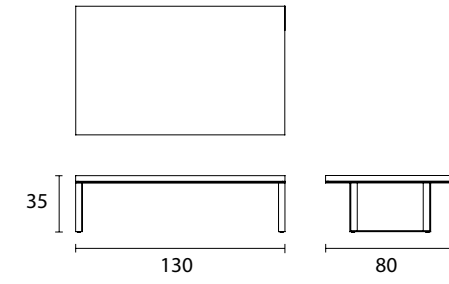

TB 130
Table basse - Coffee Table
cm 130 x 80 x h 35 - inch 51,2 x 31,5 x h 13,8

TB 160 DP
Table basse - Coffee Table
cm 160 x 80 x h 43 - inch 63 x 31,5 x h 17