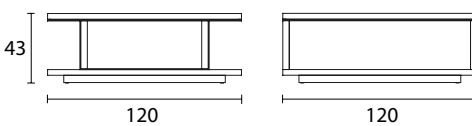

CAN 102
Fauteuil - Armchair
cm 102 x 102 x h 78 - inch 40 x 40 x h 31