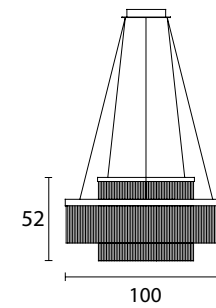

APPL
Applique - Wall lamp
cm 55 x 17 x h 60 - inch 21,6 x 6,7 x h 23,6

LUS 100
Lustre - Chandelier
cm Ø 100 x h 52 - inch Ø 39,3 x h 20,5