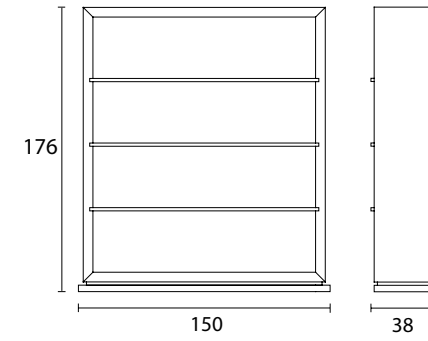

**TB 110R**  
**Table Basse - Coffee Table**  
 cm Ø 110 x h 35 - inch Ø 43,3 x h 13,8

**TB 46R**  
**Table Basse - End Table**  
 cm Ø 46 x h 46 - inch Ø 18,1 x h 18,1

**TB 120 CDP**  
**Table basse - Coffee Table**  
 cm 120 x 120 x h 43 - inch 42,2 x 42,2 x h 17

**TB 160 DP**  
**Table basse - Coffee Table**  
 cm 160 x 80 x h 43 - inch 63 x 31,5 x h 17

**TB 58R**  
**Table Basse - End Table**  
 cm Ø 58 x h 53 - inch Ø 22,8 x h 20,8

**TB 80R**  
**Table Basse - End Table**  
 cm Ø 80 x h 53 - inch Ø 31,5 x h 20,8

**CAN 102**  
Fauteuil - Armchair  
cm 102 x 102 x h 78 - inch 40 x 40 x h 31

**CAN 210**  
Canapé - Sofa  
cm 210 x 102 x h 78 - inch 82,7 x 40 x h 31

**BIB 150**  
Bibliothèque - Bookcase  
cm 150 x 38 x h 176 - inch 59 x 15 x h 69,3