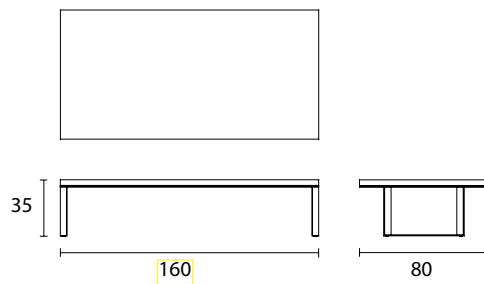

TB 160
Table basse - Coffee Table
cm 160 x 80 x h 35 - inch 71 x 16,5 x h 30

TB 120 CDP
Table basse - Coffee Table
cm 120 x 120 x h 43 - inch 42,2 x 42,2 x h 17