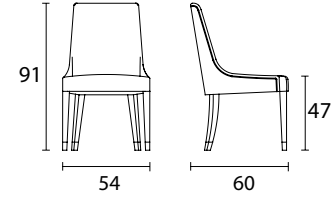

**BAR 120**  
Bar  
cm 120 x 52 x h 145 - inch 47 x 20 x h 57

**BAR 80**  
Bar  
cm 80 x 52 x h 150 - inch 47 x 20 x h 57

**TOP 238**  
Table Ovale - Oval Table  
cm 238 x 138 x h 74 - inch 94 x 54 x h 29

**TOP 198**  
Table Ovale - Oval Table  
cm 198 x 128 x h 74 - inch 78 x 50 x h 29

**TRP 320**  
Table - Table  
cm 320 x 130 x h 74 - inch 126 x 51 x h 29

**TRONP 130**  
Table ronde - Table  
cm Ø 130 x h 74 - inch Ø 63 x h 29

**TRONP 160**  
Table ronde - Table  
cm Ø 160 x h 74 - inch Ø 63 x h 29

**LAZS 70**  
Plateau tournant- Lazy Suzan  
cm Ø 70 - inch Ø 27,5

**FPAR**  
**Fauteuil - Armchair**  
 cm 54 x 60 x h 91 - inch 21,2 x 23,5 x h 36

**CHPAR**  
**Chaise - Chair**  
 cm 54 x 60 x h 91 - inch 21,2 x 23,5 x h 36

**TO 130 DP**  
**Table Basse - Coffee Table**  
 cm 130 x 80 x h 42 - inch 94 x 54 x h 29

**BC 100**  
**Bout de canapé - Side Table**  
 cm 100 x 37 x h 53 - inch 39,4 x 14,6 x h 20,9