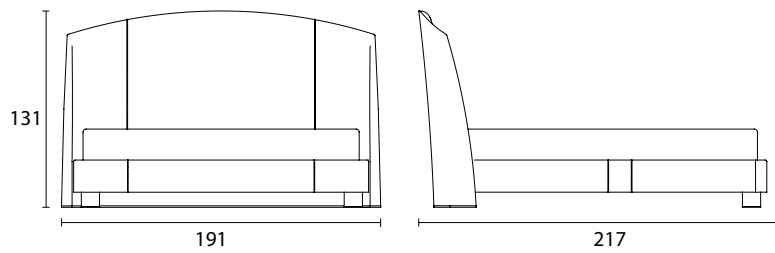

LIT 211 M
Lit - Bed
cm 211 x 227 x h 131
inch 83 x 89,3 x h 51,6

LI 191
Lit - Bed
cm 191 x 217 x h 131
inch 75,2 x 85,4 x h 51,6

LI 211
Lit - Bed
cm 211 x 227 x h 131
inch 83 x 89,3 x h 51,6

LIT 191 M
Lit - Bed
cm 191 x 217 x h 131
inch 75,2 x 85,4 x h 51,6