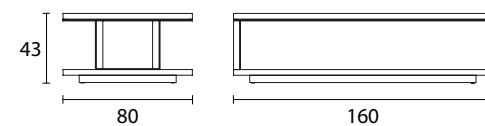

**TB 110R**  
**Table Basse - Coffee Table**  
 cm Ø 110 x h 35 - inch Ø 43,3 x h 13,8

**TB 46R**  
**Table Basse - End Table**  
 cm Ø 46 x h 46 - inch Ø 18,1 x h 18,1

**TB 120 CDP**  
**Table basse - Coffee Table**  
 cm 120 x 120 x h 43 - inch 42,2 x 42,2 x h 17

**TB 160 DP**  
**Table basse - Coffee Table**  
 cm 160 x 80 x h 43 - inch 63 x 31,5 x h 17

**TB 58R**  
**Table Basse - End Table**  
 cm Ø 58 x h 53 - inch Ø 22,8 x h 20,8

**TB 80R**  
**Table Basse - End Table**  
 cm Ø 80 x h 53 - inch Ø 31,5 x h 20,8