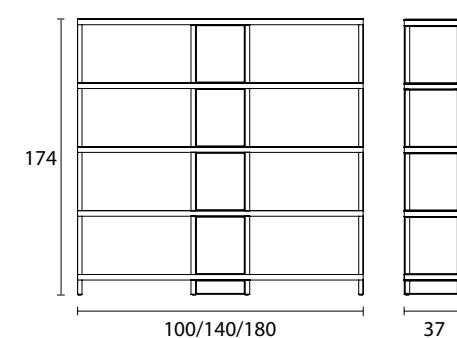

**BIBHC3TV 100**  
**BIBHC3TV 140**  
**BIBHC3TV 180**  
Bibliothèque TV - TV Bookcase  
cm. 100/140/180 x 37 x h 214 - inch 39,3/55/70,8 x 14,5 x h 84,2

**BIBHC3 100**  
**BIBHC3 140**  
**BIBHC3 180**  
Bibliothèque - Bookcase  
cm 100/140/180 x 37 x h 214 - inch 39,3/55/70,8 x 14,5 x h 84,2

**COUS 45**  
Coussin - Cushion  
cm 45 x h 45 - inch 18 x h 18

**COUS 60**  
Coussin - Cushion  
cm 60 x h 60 - inch 23,6 x h 23,6

**FAUALM**  
Fauteuil - Armchair  
cm 65 x 71 x h 83 - inch 25,6 x 28 x h 32,7

**BIB 56**  
Bibliothèque - Bookcase  
cm 56 x 38 x h 176 - inch 22 x 15 x h 69,3

**BIB 90**  
Bibliothèque - Bookcase  
cm 90 x 38 x h 176 - inch 35,4 x 15 x h 69,3

**BIBHC2 100**  
**BIBHC2 140**  
**BIBHC2 180**  
Bibliothèque - Bookcase  
cm 100/140/180 x 37 x h 174 - inch 39,3/55/70,8 x 14,5 x h 68,5