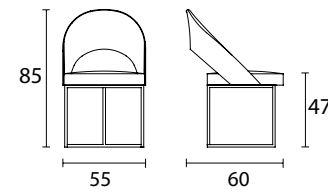

**TOP 198**  
Table Ovale - Oval Table  
cm 198 x 128 x h 74 - inch 78 x 50 x h 29

**TRP 320**  
Table - Table  
cm 320 x 130 x h 74 - inch 126 x 51 x h 29

**TRONP 130**  
Table ronde - Table  
cm Ø 130 x h 74 - inch Ø 63 x h 29

**TRONP 160**  
Table ronde - Table  
cm Ø 160 x h 74 - inch Ø 63 x h 29

**LAZS 70**  
Plateau tournant- Lazy Suzan  
cm Ø 70 - inch Ø 27,5

**FPAR**  
**Fauteuil - Armchair**  
 cm 54 x 60 x h 91 - inch 21,2 x 23,5 x h 36

**CHPAR**  
**Chaise - Chair**  
 cm 54 x 60 x h 91 - inch 21,2 x 23,5 x h 36

**TO 130 DP**  
**Table Basse - Coffee Table**  
 cm 130 x 80 x h 42 - inch 94 x 54 x h 29

**BC 100**  
**Bout de canapé - Side Table**  
 cm 100 x 37 x h 53 - inch 39,4 x 14,6 x h 20,9

**CHALM**  
**Chaise - Chair**  
 cm 55 x 60 x h 85 - inch 21,6 x 23,6 x h 33,5

**TB 120C**  
**Table Basse - Coffee Table**  
 cm 120 x 120 x h 35 - inch 21,6 x 23,6 x h 33,5

**DC 140**  
**Dos de canapé - Low console**  
 cm 140 x 37 x h 53 - inch 94 x 54 x h 29