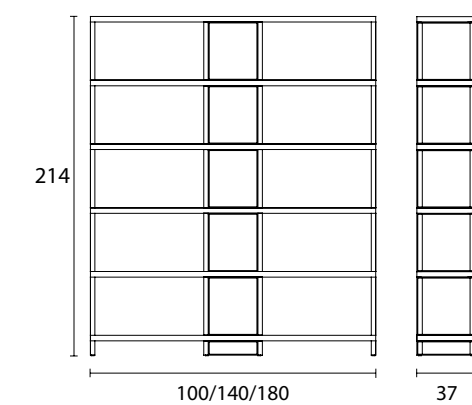

**BIB 150R**  
Bibliothèque - Bookcase  
cm 150 x 38 x h 176 - inch 59 x 15 x h 69,3

**CAN 230**  
Canapé - Sofa  
cm 230 x 102 x h 78 - inch 90,5 x 40 x h 31

**CAN 250**  
Canapé - Sofa  
cm 250 x 102 x h 78 - inch 98,5 x 40 x h 31

**BIBHC3TV 100**  
**BIBHC3TV 140**  
**BIBHC3TV 180**  
Bibliothèque TV - TV Bookcase  
cm. 100/140/180 x 37 x h 214 - inch 39,3/55/70,8 x 14,5 x h 84,2

**BIBHC3 100**  
**BIBHC3 140**  
**BIBHC3 180**  
Bibliothèque - Bookcase  
cm 100/140/180 x 37 x h 214 - inch 39,3/55/70,8 x 14,5 x h 84,2