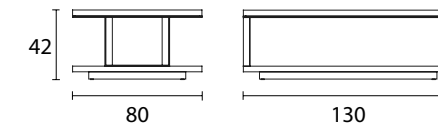

DC 140
Dos de canapé - Low console
cm 140 x 37 x h 53 - inch 94 x 54 x h 29