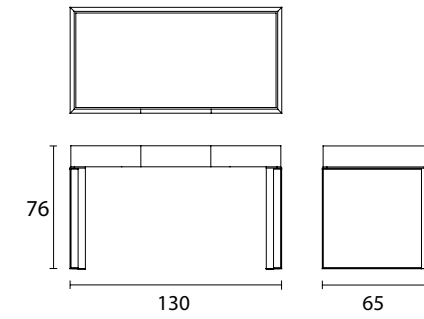

**LI 191**  
Lit - Bed  
cm 191 x 217 x h 131  
inch 75,2 x 85,4 x h 51,6

**LI 211**  
Lit - Bed  
cm 211 x 227 x h 131  
inch 83 x 89,3 x h 51,6

**LI 231**  
Lit - Bed  
cm 231 x 227 x h 131  
inch 91 x 89,3 x h 51,6

**LIT 191 M**  
Lit - Bed  
cm 191 x 217 x h 131  
inch 75,2 x 85,4 x h 51,6

**LIT 211 M**  
Lit - Bed  
cm 211 x 227 x h 131  
inch 83 x 89,3 x h 51,6

**LIT 231 M**  
Lit - Bed  
cm 231 x 227 x h 131  
inch 91 x 89,3 x h 51,6

**SEM 65**  
Semainier - Chest of drawers  
cm 65 x 50 x h 127 - inch 25,6 x 19,7 x h 50

**BCHB 130**  
Bureau - Desk  
cm 130 x 65 x h 76 - inch 51,2 x 25,6 x h 29,9

**LUS 100**  
Lustre - Chandelier  
cm Ø 100 x h 52 - inch Ø 39,3 x h 20,5