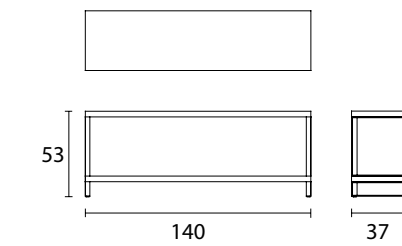

TB 110R
Table Basse - Coffee Table
cm Ø 110 x h 35 - inch Ø 43,3 x h 13,8