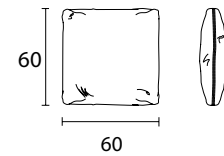

LI 211
Lit - Bed
cm 211 x 227 x h 131
inch 83 x 89,3 x h 51,6