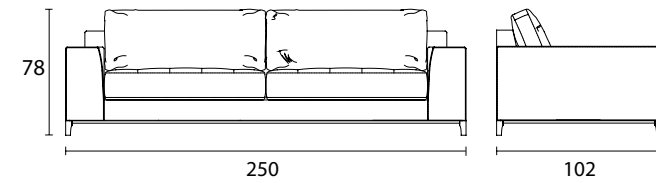

COUS 60
Coussin - Cushion
cm 60 x h 60 - inch 23,6 x h 23,6

FAUALM
Fauteuil - Armchair
cm 65 x 71 x h 83 - inch 25,6 x 28 x h 32,7