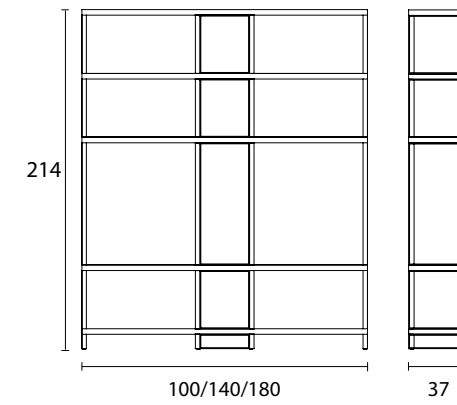

BIBHC2 100
BIBHC2 140
BIBHC2 180
Bibliothèque - Bookcase
cm 100/140/180 x 37 x h 174 - inch 39,3/55/70,8 x 14,5 x h 68,5