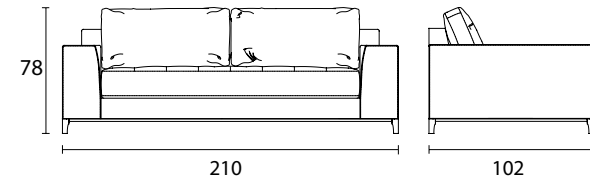

CAN 250
Canapé - Sofa
cm 250 x 102 x h 78 - inch 98,5 x 40 x h 31