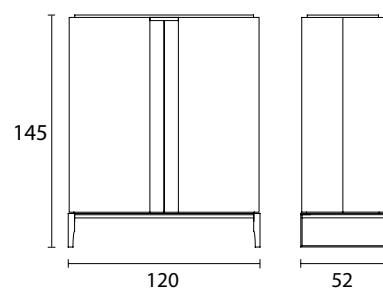

# Dessins Techniques

Technical Drawings

**BU 155**  
Buffet - Buffet  
cm 155 x 52 x h 82 - inch 61 x 20 x h 32

**BU 190T**  
Buffet - Buffet  
cm 190 x 52 x h 82 - inch 75 x 20 x h 32

**BU 220**  
Buffet - Buffet  
cm 220 x 52 x h 82 - inch 87 x 20 x h 32

**CSL 140**  
Console  
cm 140 x 42 x h 76 - inch 55 x 16,5 x h 30

**CSL 180**  
Console  
cm 180 x 42 x h 76 - inch 71 x 16,5 x h 30

**AR 120**  
Armoire - Cabinet  
cm 120 x 52 x h 145 - inch 47 x 20 x h 57

**BAR 120**  
Bar  
cm 120 x 52 x h 145 - inch 47 x 20 x h 57

**BAR 80**  
Bar  
cm 80 x 52 x h 150 - inch 47 x 20 x h 57

**TOP 238**  
Table Ovale - Oval Table  
cm 238 x 138 x h 74 - inch 94 x 54 x h 29

**TOP 198**  
Table Ovale - Oval Table  
cm 198 x 128 x h 74 - inch 78 x 50 x h 29

**TRP 320**  
Table - Table  
cm 320 x 130 x h 74 - inch 126 x 51 x h 29

**TRONP 130**  
Table ronde - Table  
cm Ø 130 x h 74 - inch Ø 63 x h 29