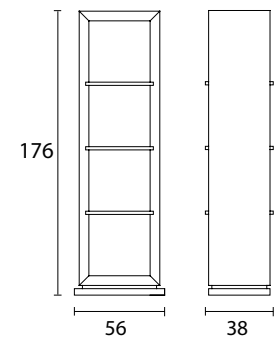

**TB 160 DP**  
**Table basse - Coffee Table**  
 cm 160 x 80 x h 43 - inch 63 x 31,5 x h 17

**TB 58R**  
**Table Basse - End Table**  
 cm Ø 58 x h 53 - inch Ø 22,8 x h 20,8

**TB 80R**  
**Table Basse - End Table**  
 cm Ø 80 x h 53 - inch Ø 31,5 x h 20,8

**BIBHC3TV 100**  
**BIBHC3TV 140**  
**BIBHC3TV 180**  
Bibliothèque TV - TV Bookcase  
cm. 100/140/180 x 37 x h 214 - inch 39,3/55/70,8 x 14,5 x h 84,2

**BIBHC3 100**  
**BIBHC3 140**  
**BIBHC3 180**  
Bibliothèque - Bookcase  
cm 100/140/180 x 37 x h 214 - inch 39,3/55/70,8 x 14,5 x h 84,2

**COUS 45**  
Coussin - Cushion  
cm 45 x h 45 - inch 18 x h 18

**COUS 60**  
Coussin - Cushion  
cm 60 x h 60 - inch 23,6 x h 23,6

**FAUALM**  
Fauteuil - Armchair  
cm 65 x 71 x h 83 - inch 25,6 x 28 x h 32,7

**BIB 56**  
Bibliothèque - Bookcase  
cm 56 x 38 x h 176 - inch 22 x 15 x h 69,3

**BIB 90**  
Bibliothèque - Bookcase  
cm 90 x 38 x h 176 - inch 35,4 x 15 x h 69,3

**BIBHC2 100**  
**BIBHC2 140**  
**BIBHC2 180**  
Bibliothèque - Bookcase  
cm 100/140/180 x 37 x h 174 - inch 39,3/55/70,8 x 14,5 x h 68,5