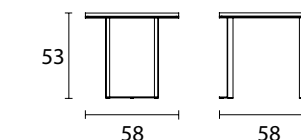

**TB 110R**  
**Table Basse - Coffee Table**  
 cm Ø 110 x h 35 - inch Ø 43,3 x h 13,8

**TB 46R**  
**Table Basse - End Table**  
 cm Ø 46 x h 46 - inch Ø 18,1 x h 18,1

**TB 120 CDP**  
**Table basse - Coffee Table**  
 cm 120 x 120 x h 43 - inch 42,2 x 42,2 x h 17

**TB 160 DP**  
**Table basse - Coffee Table**  
 cm 160 x 80 x h 43 - inch 63 x 31,5 x h 17

**TB 58R**  
**Table Basse - End Table**  
 cm Ø 58 x h 53 - inch Ø 22,8 x h 20,8

**TB 80R**  
**Table Basse - End Table**  
 cm Ø 80 x h 53 - inch Ø 31,5 x h 20,8