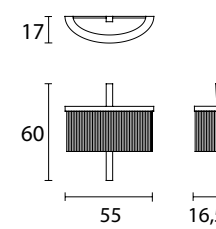

**SEM 65**  
Semainier - Chest of drawers  
cm 65 x 50 x h 127 - inch 25,6 x 19,7 x h 50

**BCHB 130**  
Bureau - Desk  
cm 130 x 65 x h 76 - inch 51,2 x 25,6 x h 29,9

**LUS 100**  
Lustre - Chandelier  
cm Ø 100 x h 52 - inch Ø 39,3 x h 20,5

**LUS 60**  
Lustre - Chandelier  
cm Ø 60 x h 53 - inch Ø 23,6 x h 20,9

**COMM 130**  
Commode - Dresser  
cm 130 x 52 x h 75 - inch 51,2 x 20,5 x h 29,5

**COMM 180**  
Commode - Dresser  
cm 180 x 52 x h 75 - inch 70,9 x 20,5 x h 29,5

**APPL**  
Applique - Wall lamp  
cm 55 x 17 x h 60 - inch 21,6 x 6,7 x h 23,6

designed and coordinated by Telemaco

BCHC  
Hugues Chevalier  
134 Boulevard Haussmann  
75008 Paris  
Tèl. (+33) 01 56 88 50 70  
Fax (+33) 01 56 88 50 79  
info@hugueschevalier.com  
www.hugueschevalier.com