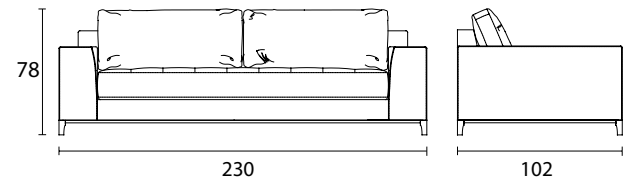

COUS 45
Coussin - Cushion
cm 45 x h 45 - inch 18 x h 18

COUS 60
Coussin - Cushion
cm 60 x h 60 - inch 23,6 x h 23,6